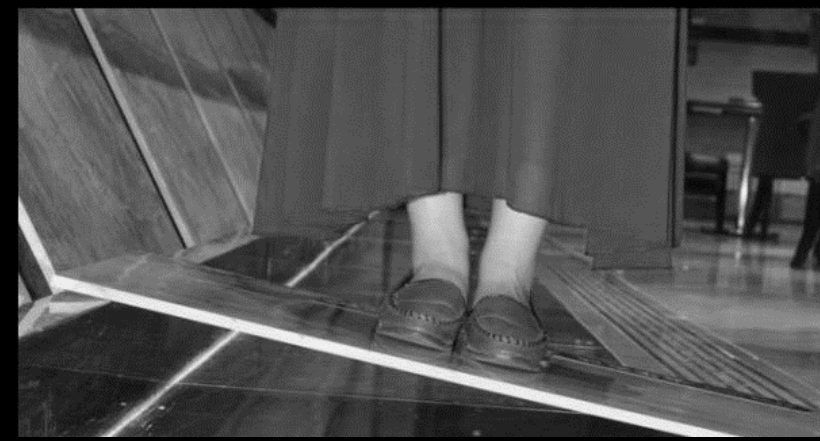

测试系列以功能性展示为主

&

吸引眼球

跨界

不妨玩一把跨界

论一块大理石瓷砖的自我修养

影片核心思想

The Core Concept of the film

一块大理石瓷砖的自我修养

loading

耐磨度&硬度测试

画面描述：一块大理石瓷砖（1m*1m）被架置于空间之中。

画面描述：一名舞者（只看见脚）入画，开始在瓷砖上跳舞（踢踏舞、太空舞步等不断敲击、摩擦瓷砖面）。

画面描述：随着音乐，舞者越跳越激烈，最后快速踩踏瓷砖——瓷砖依然安然无恙。

哪怕千军万马
任你踩踏

画面描述：舞者走开，大理石瓷砖置于画面正中，依然亮丽如新。

简一第九代大理石瓷砖

高温结晶技术，耐磨更坚硬

高档装修
不用大理石，就用简一[®]

简一[®]大理石瓷砖

出口意大利、法国等60多个国家

防滑性能测试

画面描述：一块瓷砖（1*1m）至于空间之中。

画面描述：一名瑜伽老师站上去，瓷砖倾斜30度，瑜伽老师开始做瑜伽运动。

画面描述：为瓷砖面加水，瑜伽老师又继续做出了更高难度的动作。

无论什么高难度动作
都滑不“倒”

画面描述：瑜伽老师在倾斜30度的瓷砖上做最后一个高难度动作，旁边出字幕。

简一第九代大理石瓷砖

表面显微凹凸防滑技术 遇水更加防滑

高档装修
不用大理石，就用**简一**[®]

简一[®]大理石瓷砖

出口意大利、法国等60多个国家